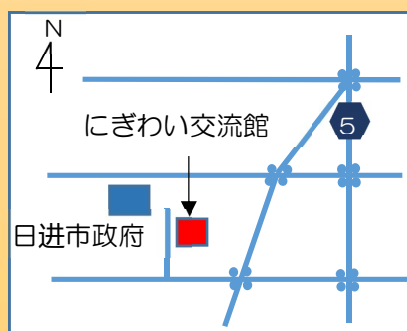

一年课程分二期 每期 17 次课

※随时可以参加

地址

にぎわい交流館 2楼

(日进市政府旁边)

咨询·报名处

日进市国际交流协会

Nisshin International Association