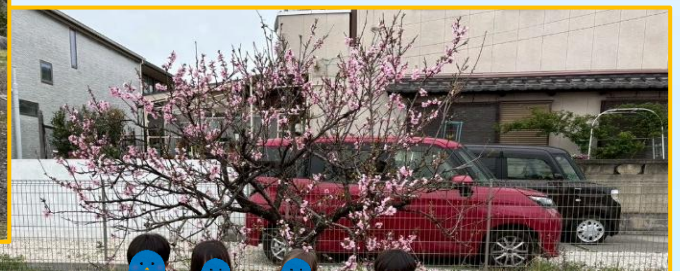

4がつも、げんきいっぱい
あそぼうね!!
あたらしいおともだちが
たくさんまってるよ!!